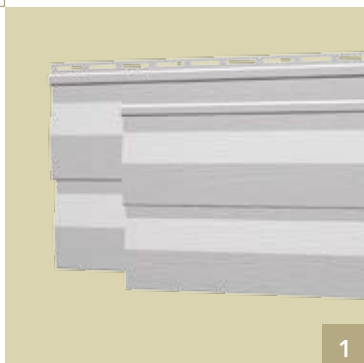

BARDAGE

La gamme Bardage de SOCREDIS peut-être utilisée pour la fabrication de mobil homes, d'abris de jardin ou la rénovation de façades.

1

Profilés clins disponibles en pas de 203 et 254 mm.

2

Cornières de renvoi d'angles extérieur et intérieur.

3

Moultures, profilé de jonction et bande de départ.

4

Le grainage bois des profilés de la gamme bardage s'accordent harmonieusement avec notre gamme plaxage.

5

6

Exemple de rénovation de façade réalisée en clin PVC.